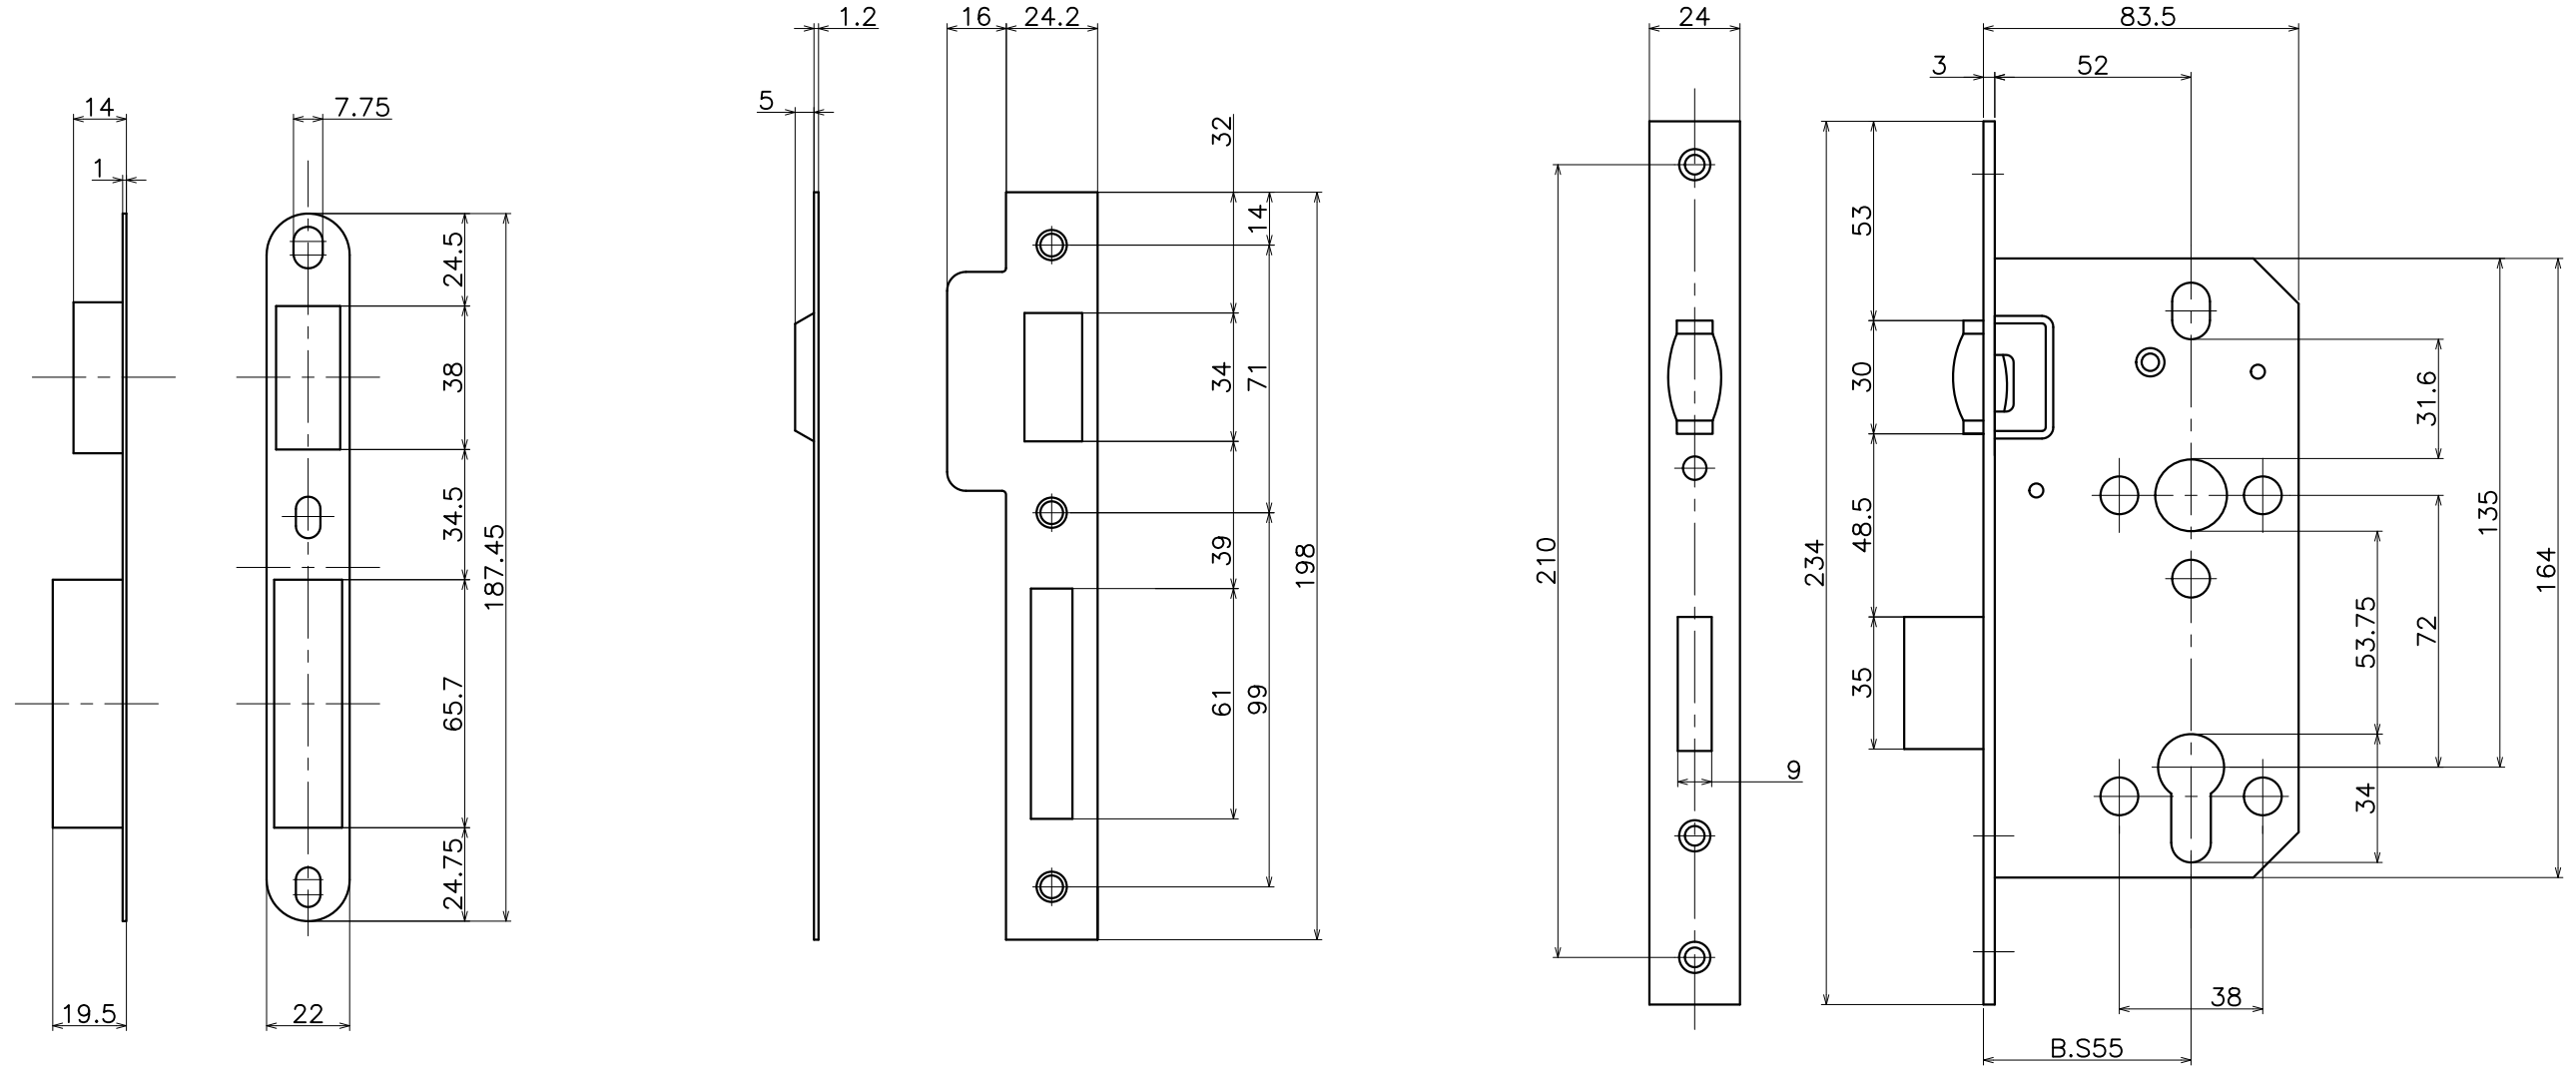

2022-05-15 21:53:59 20220330 LDK_drawing

A3

作成 【Y.Aizawa】

Ver	Date	Engineering change notice	Dwg	App
1	0000/00/00	新規出図	KAWAJUN	KAWAJUN

Finish	Code
Brushed	LDK

Product name	Name	Code
ローラーラッチボルト	-	表参照
Roller Latch Deadbolt LDK	-	Ver01
KAWAJUN 河淳株式会社	Dim	Geo
	s= 1:2	外形図